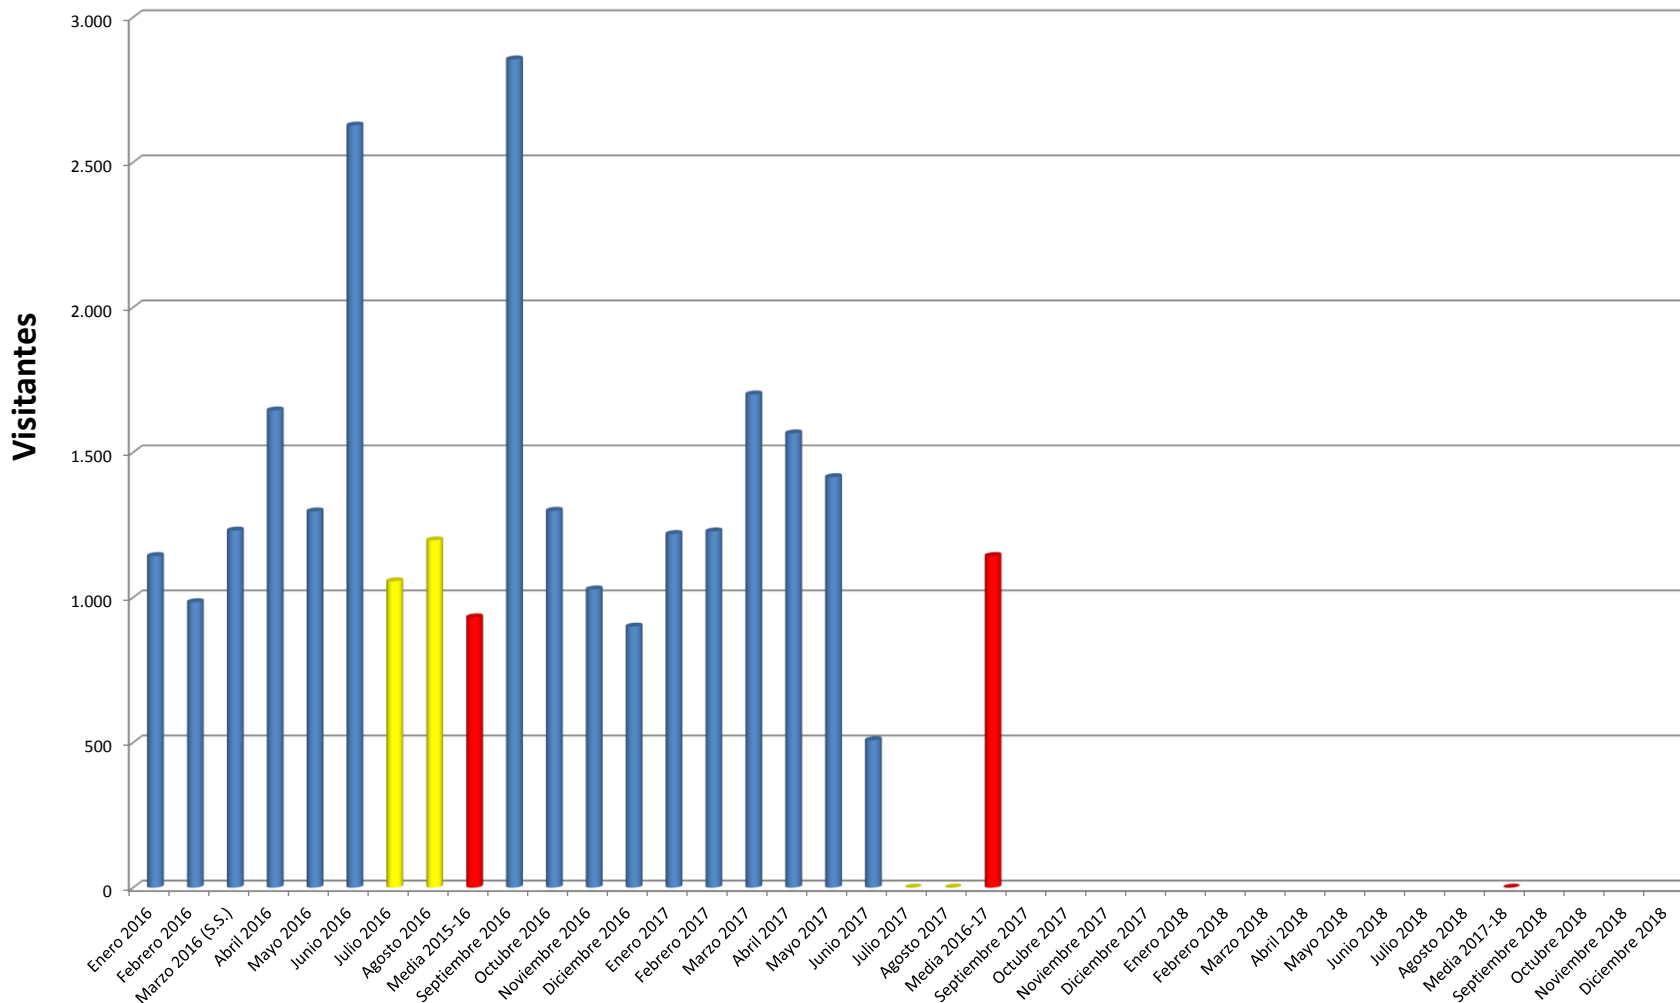

Visitas realizadas a la web del CEIP LA ZAFRA Desde Enero del 2016 al 12 - Junio - 2017

<http://www.ceiplazafra.es>

Mes	Visitas
Hasta Diciembre 2015	161.120
Enero 2016	1.143
Febrero 2016	984
Marzo 2016 (S.S.)	1.231
Abril 2016	1.645
Mayo 2016	1.297
Junio 2016	2.627
Julio 2016	1.056
Agosto 2016	1.197
Media 2015-16	932
Septiembre 2016	2.855
Octubre 2016	1.299
Noviembre 2016	1.028
Diciembre 2016	900
Enero 2017	1.219
Febrero 2017	1.228
Marzo 2017	1.700
Abril 2017	1.566
Mayo 2017	1.415
Junio 2017	508
Julio 2017	0
Agosto 2017	0
Media 2016-17	1.143
Septiembre 2017	
Octubre 2017	
Noviembre 2017	
Diciembre 2017	
Enero 2018	
Febrero 2018	
Marzo 2018	
Abril 2018	
Mayo 2018	
Junio 2018	
Julio 2018	
Agosto 2018	
Media 2017-18	0
Septiembre 2018	
Octubre 2018	
Noviembre 2018	
Diciembre 2018	

TOTAL VISITAS... 186.018

Gráficas Noviembre 2009 a
Diciembre-2012:
Gráficas Enero-2013 a
Diciembre-2015:

http://www.ceiplazafra.es/INTERNET/Medusa/Visitas_web_anteriores_2013.pdf

http://www.ceiplazafra.es/INTERNET/Medusa/Visitas_web_anteriores_2013-2015.pdf