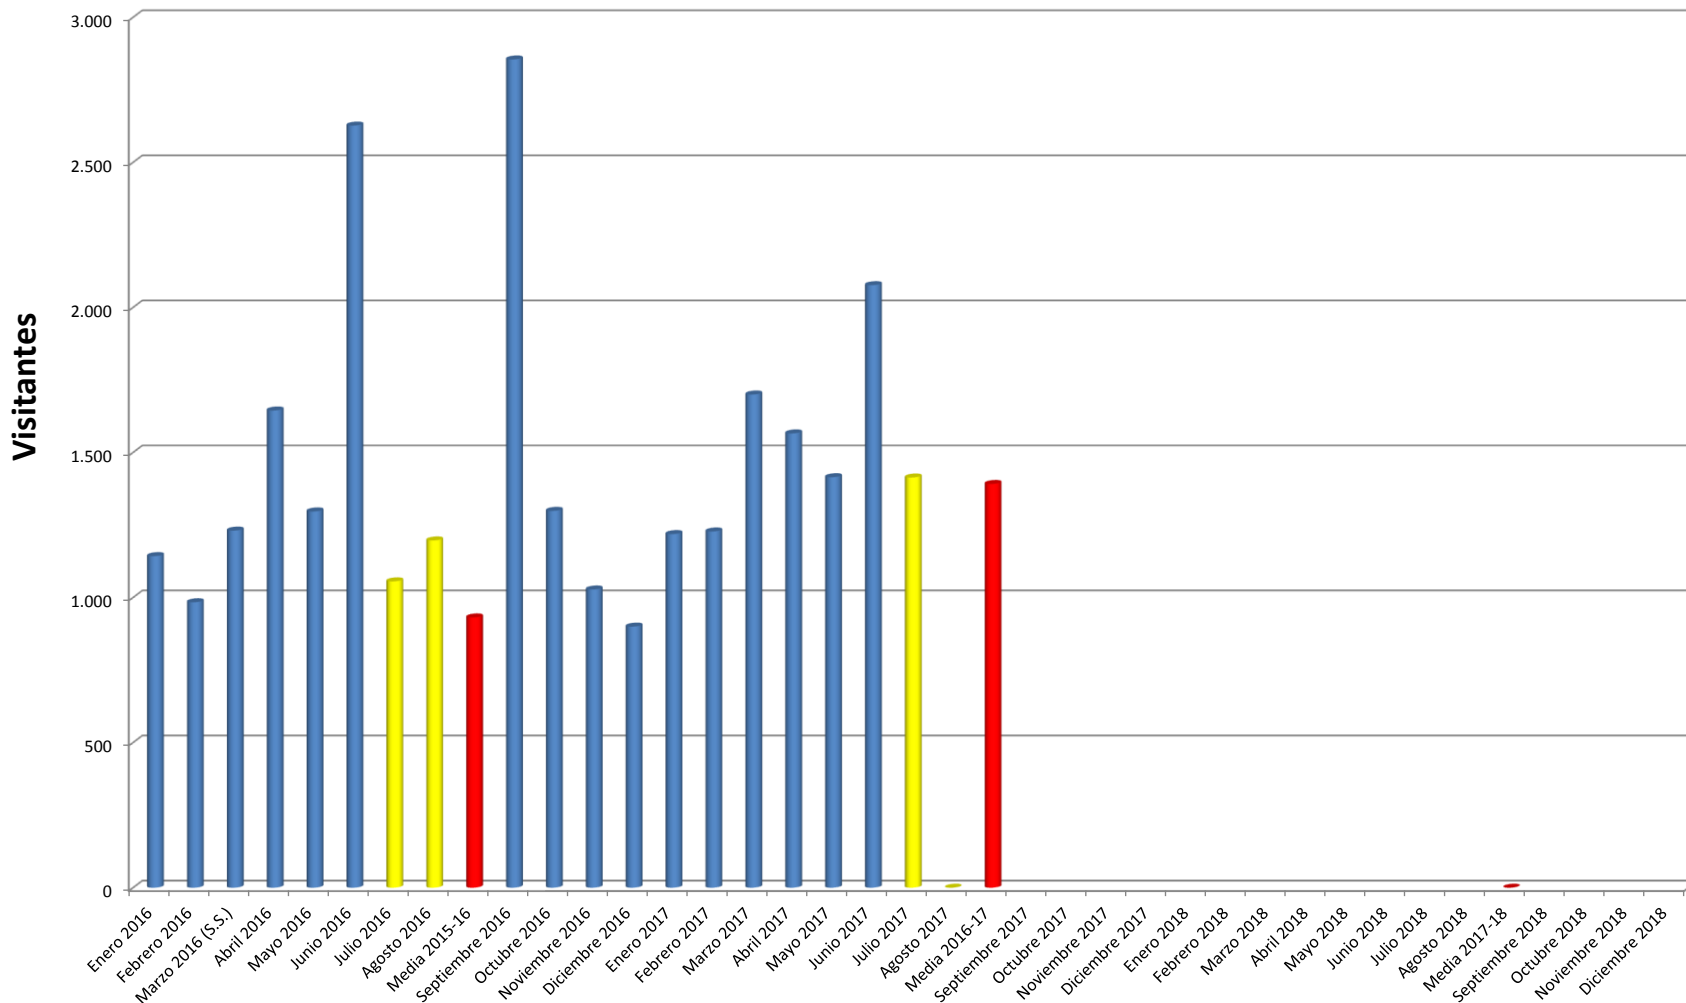

## Visitas realizadas a la web del CEIP LA ZAFRA Desde Enero del 2016 al 30 - Julio - 2017

<http://www.ceiplazafra.es>

Mes	Visitas
Hasta Diciembre 2015	<b>161.120</b>
Enero 2016	1.143
Febrero 2016	984
<b>Marzo 2016 (S.S.)</b>	1.231
Abril 2016	1.645
Mayo 2016	1.297
Junio 2016	2.627
Julio 2016	1.056
Agosto 2016	1.197
<b>Media 2015-16</b>	<b>932</b>
Septiembre 2016	2.855
Octubre 2016	1.299
Noviembre 2016	1.028
Diciembre 2016	900
Enero 2017	1.219
Febrero 2017	1.228
Marzo 2017	1.700
Abril 2017	1.566
Mayo 2017	1.415
Junio 2017	2.077
Julio 2017	1.414
Agosto 2017	0
<b>Media 2016-17</b>	<b>1.392</b>
Septiembre 2017	
Octubre 2017	
Noviembre 2017	
Diciembre 2017	
Enero 2018	
Febrero 2018	
Marzo 2018	
Abril 2018	
Mayo 2018	
Junio 2018	
Julio 2018	
Agosto 2018	
<b>Media 2017-18</b>	<b>0</b>
Septiembre 2018	
Octubre 2018	
Noviembre 2018	
Diciembre 2018	

**TOTAL VISITAS... 189.001**

Gráficas Noviembre 2009 a  
Diciembre-2012:  
Gráficas Enero-2013 a  
Diciembre-2015:

[http://www.ceiplazafra.es/INTERNET/Medusa/Visitas\\_web\\_anteriores\\_2013.pdf](http://www.ceiplazafra.es/INTERNET/Medusa/Visitas_web_anteriores_2013.pdf)