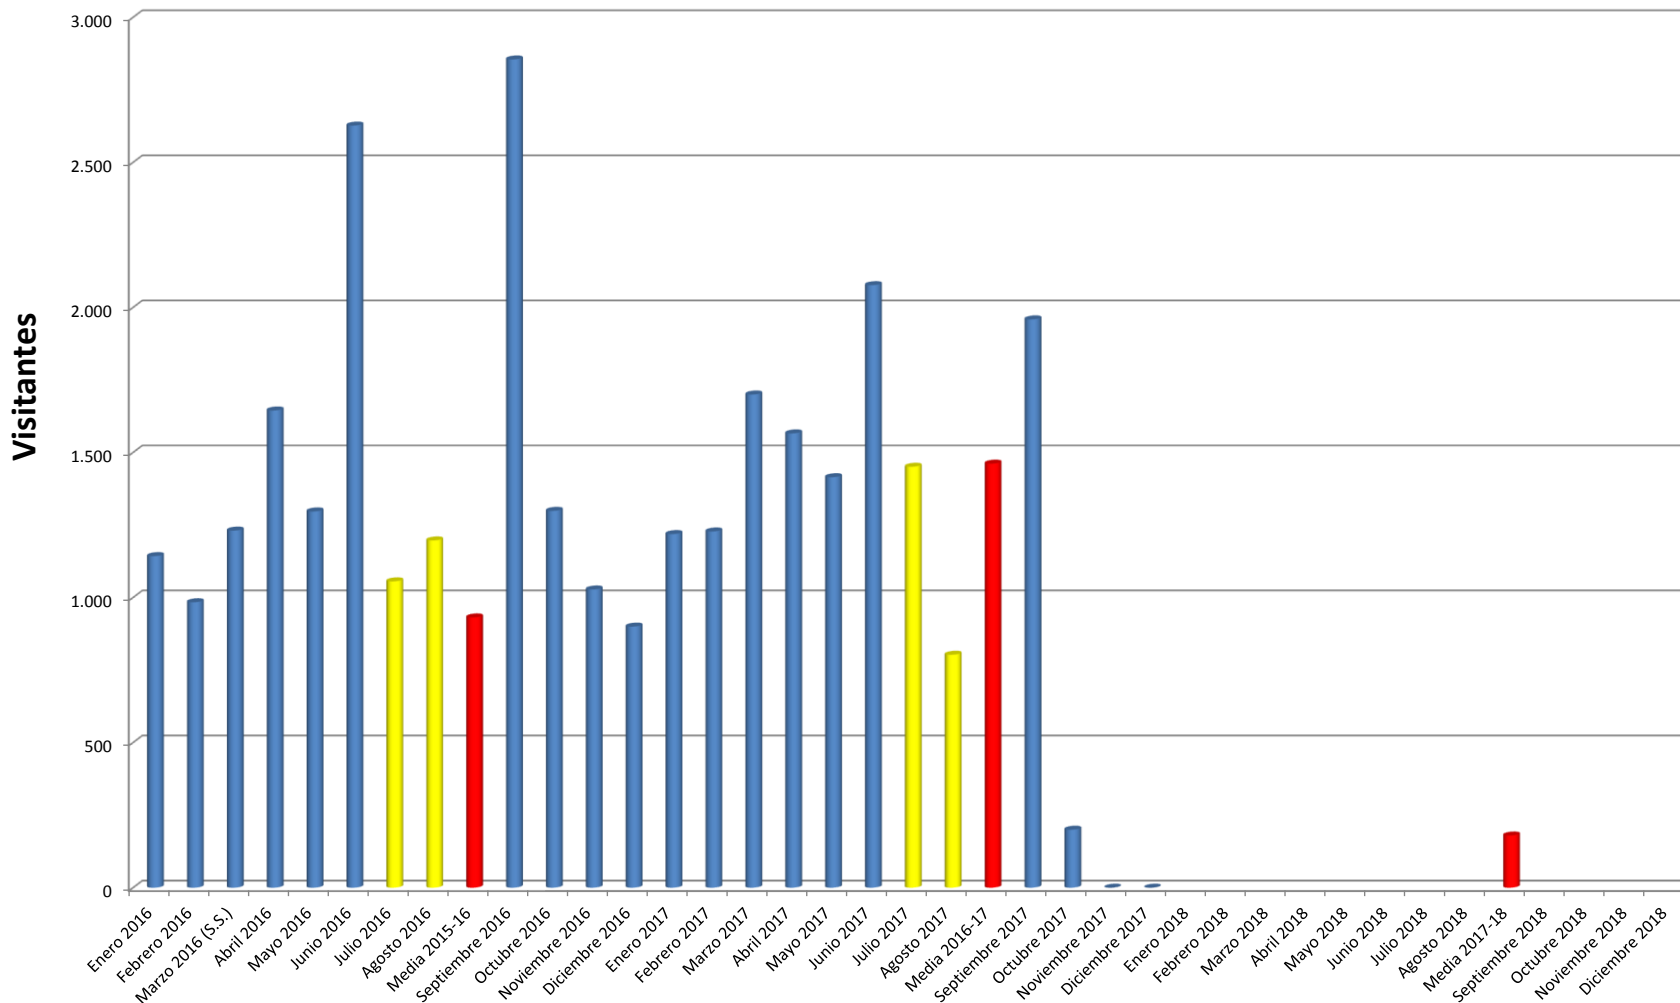

## Visitas realizadas a la web del CEIP LA ZAFRA Desde Enero del 2016 al 05 - Octubre - 2017

<http://www.ceiplazafra.es>

Mes	Visitas
Hasta Diciembre 2015	<b>161.120</b>
Enero 2016	1.143
Febrero 2016	984
<b>Marzo 2016 (S.S.)</b>	1.231
Abril 2016	1.645
Mayo 2016	1.297
Junio 2016	2.627
Julio 2016	1.056
Agosto 2016	1.197
<b>Media 2015-16</b>	<b>932</b>
Septiembre 2016	2.855
Octubre 2016	1.299
Noviembre 2016	1.028
Diciembre 2016	900
Enero 2017	1.219
Febrero 2017	1.228
Marzo 2017	1.700
Abril 2017	1.566
Mayo 2017	1.415
Junio 2017	2.077
Julio 2017	1.451
Agosto 2017	803
<b>Media 2016-17</b>	<b>1.462</b>
Septiembre 2017	1.959
Octubre 2017	200
Noviembre 2017	0
Diciembre 2017	0
Enero 2018	
Febrero 2018	
Marzo 2018	
Abril 2018	
Mayo 2018	
Junio 2018	
Julio 2018	
Agosto 2018	
<b>Media 2017-18</b>	<b>180</b>
Septiembre 2018	
Octubre 2018	
Noviembre 2018	
Diciembre 2018	

**TOTAL VISITAS... 192.000**

Gráficas Noviembre 2009 a  
Diciembre-2012:  
Gráficas Enero-2013 a  
Diciembre-2015:

[http://www.ceiplazafra.es/INTERNET/Medusa/Visitas\\_web\\_anteriores\\_2013.pdf](http://www.ceiplazafra.es/INTERNET/Medusa/Visitas_web_anteriores_2013.pdf)