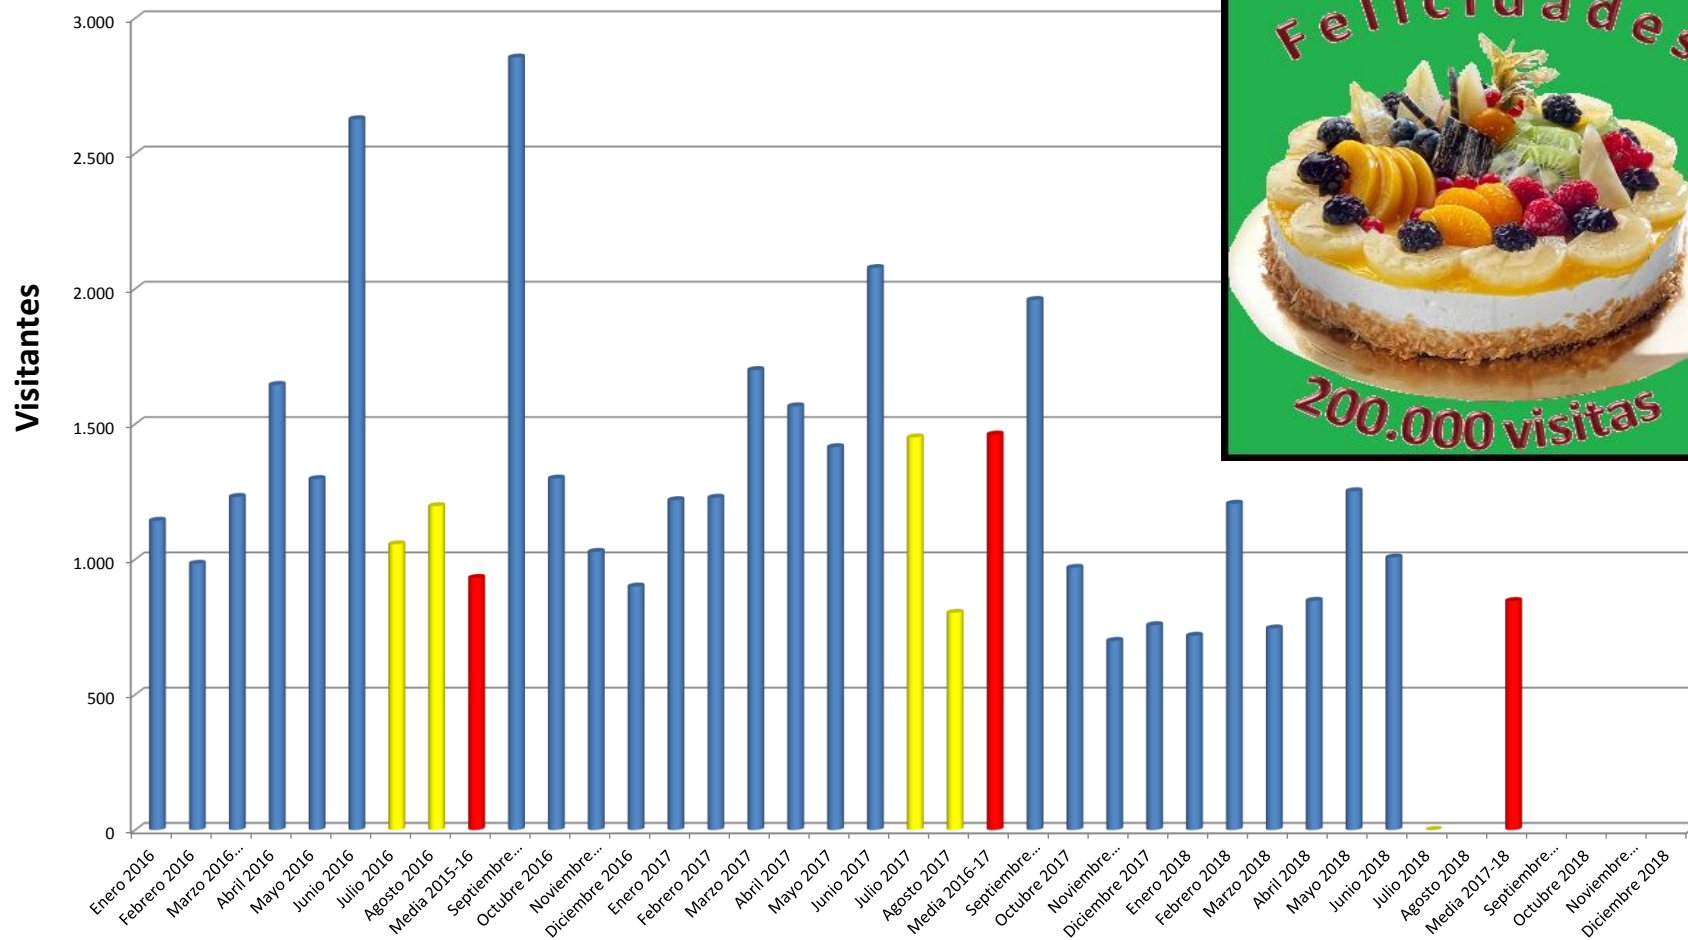

Visitas realizadas a la web del CEIP LA ZAFRA  
Desde Enero del 2016 al 23 - Junio - 2018

<http://www.ceiplazafra.es>

Mes	Visitas
Hasta Diciembre 2015	<b>161.120</b>
Enero 2016	1.143
Febrero 2016	984
<b>Marzo 2016 (S.S.)</b>	1.231
Abril 2016	1.645
Mayo 2016	1.297
Junio 2016	2.627
Julio 2016	1.056
Agosto 2016	1.197
<b>Media 2015-16</b>	<b>932</b>
Septiembre 2016	2.855
Octubre 2016	1.299
Noviembre 2016	1.028
Diciembre 2016	900
Enero 2017	1.219
Febrero 2017	1.228
Marzo 2017	1.700
Abril 2017	1.566
Mayo 2017	1.415
Junio 2017	2.077
Julio 2017	1.451
Agosto 2017	803
<b>Media 2016-17</b>	<b>1.462</b>
Septiembre 2017	1.959
Octubre 2017	969
Noviembre 2017	699
Diciembre 2017	757
Enero 2018	718
Febrero 2018	1.206
Marzo 2018	745
Abril 2018	847
Mayo 2018	1.252
Junio 2018	1.007
Julio 2018	0
Agosto 2018	
<b>Media 2017-18</b>	<b>847</b>
Septiembre 2018	
Octubre 2018	
Noviembre 2018	
Diciembre 2018	

TOTAL VISITAS... **200.000**

Gráficas Noviembre 2009 a Diciembre-2012: [http://www.ceiplazafra.es/INTRANET/Medusa/Visitas\\_web\\_anteriores\\_2013.pdf](http://www.ceiplazafra.es/INTRANET/Medusa/Visitas_web_anteriores_2013.pdf)