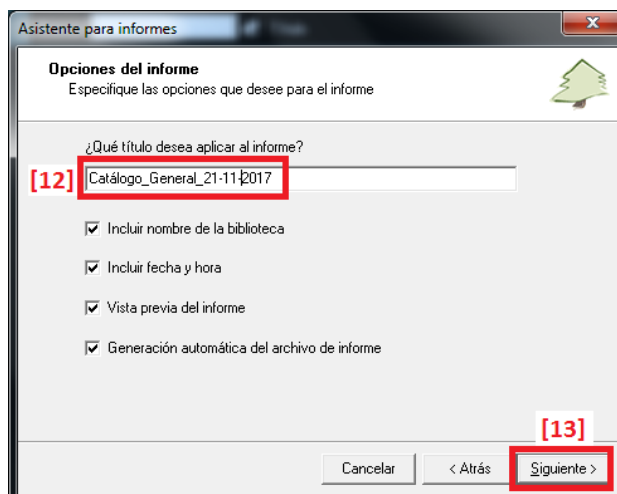

Crear un informe

Crear informes para extraer datos de Abies en otros formatos (ejemplo a Excel o Word)

Seleccionamos Catálogo [1] y pulsamos sobre Informe [2], nos aparece esta ventana de Asistente para informes. Pulsamos Siguiente [3]

Vamos eligiendo en la ventana izquierda las columnas de datos con cierto orden. Primero CódigoEjemplar [4]

Y el resto de las columnas de datos que deseamos: **CodigoEjemplar, Titulo, Autor, Editorial, Ubicación [8]**

Elegimos este formato por ser el más sencillo.

Le asignamos un nombre al informe [12].

Pulsamos en finalizar [14] y esperamos a que aparezca el navegador de internet con la tabla deseada.

Si seleccionamos toda la tabla, la podemos copiar en Excel o Word