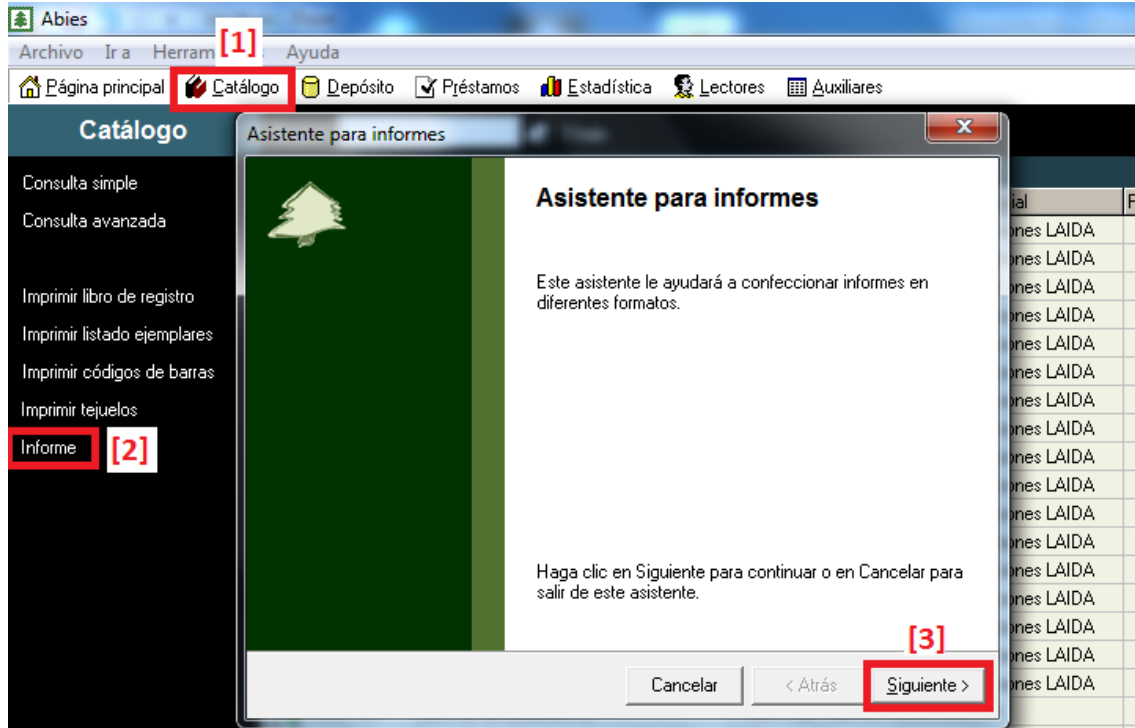

Crear un informe

Crear informes para extraer datos de Abies en otros formatos (ejemplo a Excel o Word)

Seleccionamos Catálogo [1] y pulsamos sobre Informe [2], nos aparece esta ventana de Asistente para informes. Pulsamos Siguiente [3]

Vamos eligiendo en la ventana izquierda las columnas de datos con cierto orden. Primero CódigoEjemplar [4]

Y el resto de las columnas de datos que deseamos: **CodigoEjemplar, Titulo, Autor, Editorial, Ubicación [8]**