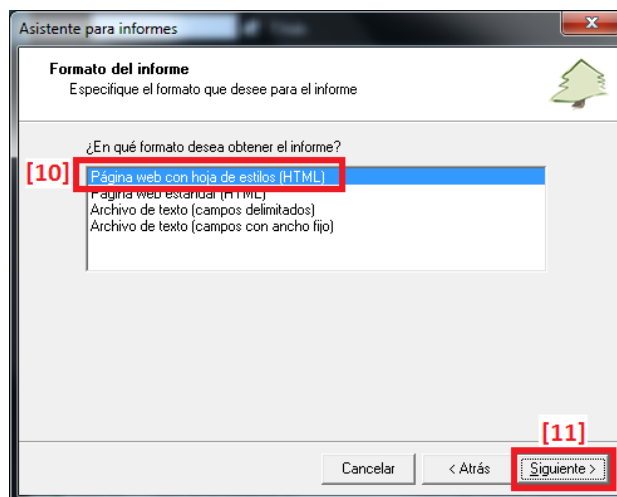

Elegimos este formato por ser el más sencillo.